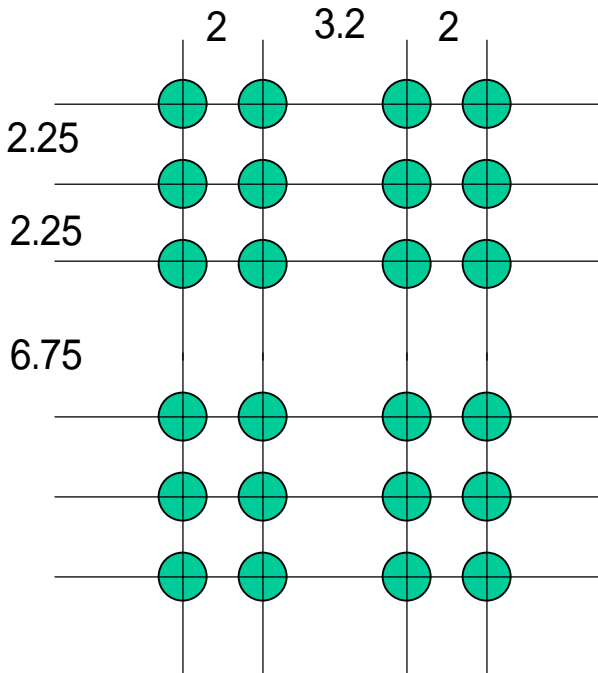

現在、日本で使用されている
標準サイズ点字規格

Lサイズ点字規格